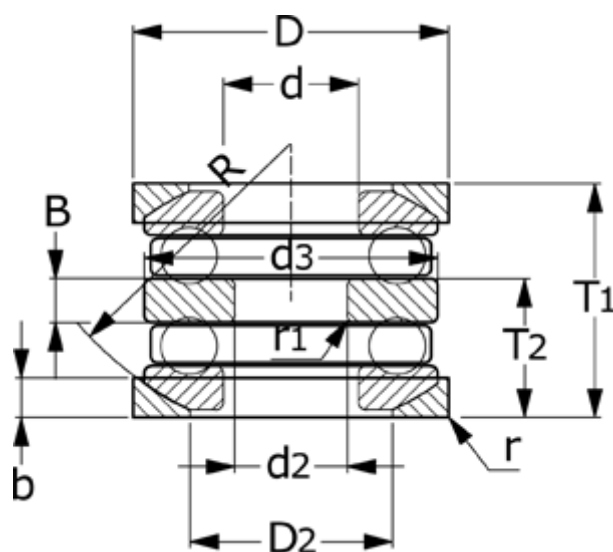

Varenummer: 572005011903

Beskrivelse: NSK Dobbelretnings trykleje 54413U  
d=50 D=140 T=119 m/sfærisk underlagsskive

## Mål

= Flere måldata: Hent PDF katalog under dokumenter

b = 17.5

B = 23

d = 65

D = 140

d2 = 50

D2 = 100

d3 = 140

r = 2

R = 112

R1 = 1

T1 = 119

T2 = 62